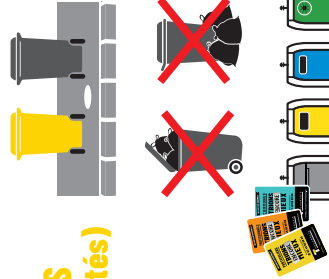

- cases grises = collecte des ordures ménagères
- cases jaunes = collecte des emballages
- cases beiges = dimanches et jours fériés

UNE SIMPLIFICATION DU GESTE DE TRI DÉSORMAIS, TOUS LES EMBALLAGES SE TRIENT !
UNE COLLECTE DES EMBALLAGES TOUTES LES 2 SEMAINES (les déposer dans le bac en vrac, sans sac, vides et non emboîtés)
EN ALTERNANCE AVEC LA COLLECTE DES ORDURES MÉNAGÈRES