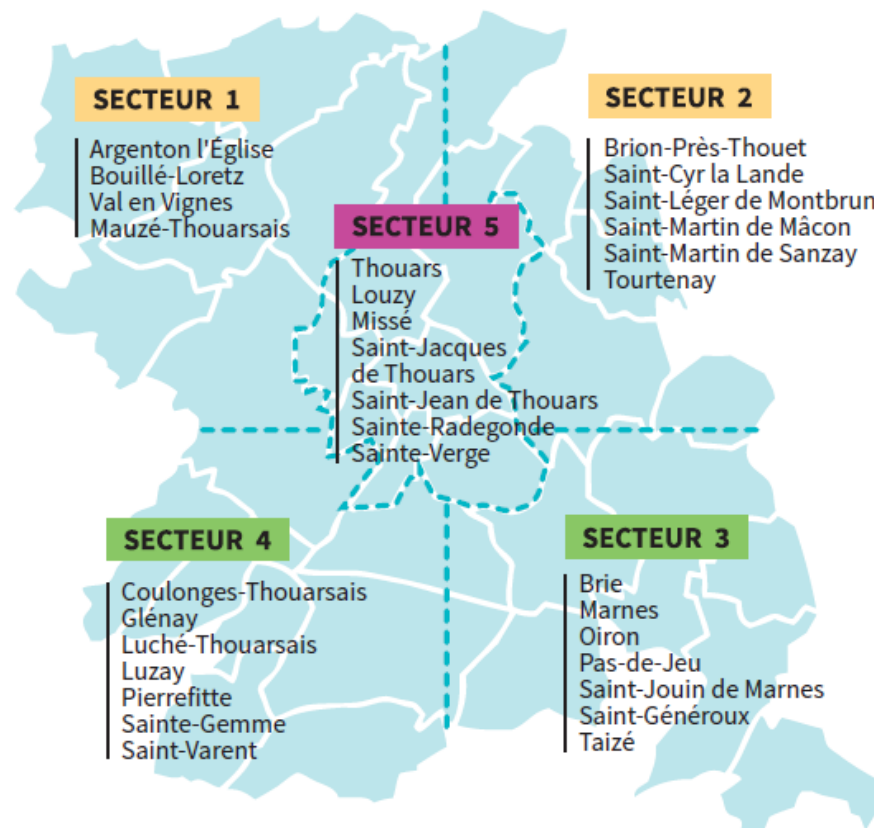

DÉTAIL DES POINTS DE DESSERTE

SUR THOUARS :

- 1- Théâtre
- 2- Place Lavault
- 3- Place du Boël
- 4- Place Saint-Laon
- 5- Place Saint-Médard
- 6- La Vasque
- 7- Carrefour Paul Bert
- 8- Les Capucins
- 9- Conservatoire de Musique
- 10- Médiathèque de Thouars
- 11- Hôtel des Communes
- 12- Résidence Habitat Jeunes
- 13- Hôpital de Thouars
- 14- Pôle Santé Thouars
- 15- Résidence Molière
- 16- Résidence Gambetta
- 17- Cimetière de Féolles
- 18- Club de l'Âge d'Or
- 19- Complexe Sportif de Sainte-Verge
- 20- Gymnase du Château
- 21- Halle des Sports Jean Rostand
- 22- Les Bassins du Thouet
- 23- E. LECLERC
- 24- SUPER U
- 25- ALDI
- 26- LIDL

*personnes à mobilité réduite.

Le COMM'BUS s'adapte à son territoire et vous offre un nouveau service !

Transport
à la demande

Uniquement
sur
réservation

Sur les 33
communes
du territoire

30 points de
desserte
sur Thouars
et St Varent

AU 1^{ER} JANVIER 2017, LE SERVICE "COMM'BUS" S'ÉTEND SUR LES 33 COMMUNES DU TERRITOIRE, AVEC UN PRINCIPE UNIQUE DE TRANSPORT À LA DEMANDE.

LE FONCTIONNEMENT CHANGE !

Plus de circuits pré-établis mais uniquement une prise en charge des utilisateurs à leur domicile pour les déposer sur la zone agglomérée autour de Thouars ou St Varent.

Le service devient accessible sur des plages horaires alternant matin et après-midi en fonction des jours de la semaine et du secteur de prise en charge.

Le marché de Thouars du vendredi reste desservi à minima une fois tous les 15 jours, en alternance avec celui du mardi.