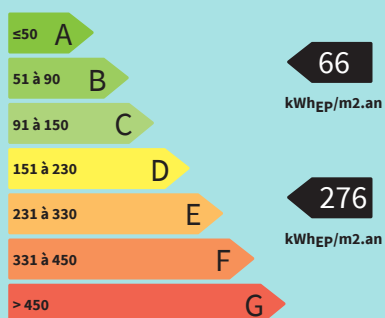

APRÈS
800 €

FINANCEMENT DES TRAVAUX D'ÉCONOMIE D'ÉNERGIE

Aide TEPCV
(taux maximum
d'aide publique)

80%

Autofinancement

20%

NATURE DES TRAVAUX

CONSOMMATION ÉNERGÉTIQUE