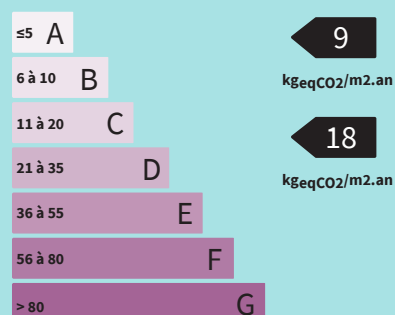

EMISSION DES GAZ À EFFET DE SERRE

PAROLE DU TECHNICIEN

L'installation de menuiseries performantes apporte aux usagers un confort en période hivernale.

Conseiller en Énergie Partagé

AIDES DISPONIBLES EN 2020-2021

- ✓ CERTIFICATS D'ÉCONOMIE D'ÉNERGIE
- ✓ APPEL À PROJET RÉGIONAL BÂTIMENT DU FUTUR
- ✓ AIDES DÉPARTEMENTALES ET RÉGIONALES POUR CHAUDIÈRES BIOMASSES
- ✓ FONDS FEDER

CONTACT **Baptiste CESBRON**

CEP - baptiste.cesbron@thouars-communaute.fr - 06 75 15 05 51