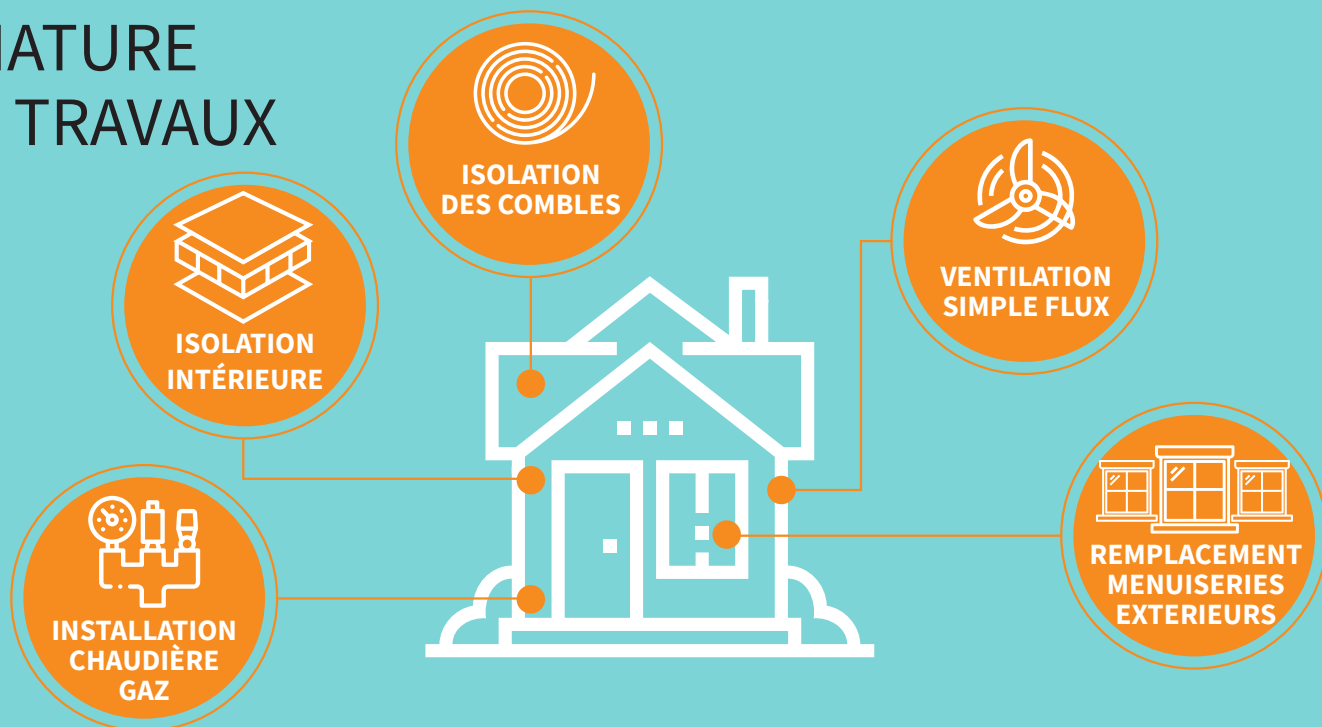

APRÈS
800 €

FINANCEMENT DES TRAVAUX D'ÉCONOMIE D'ÉNERGIE

Aide TEPCV
(taux maximum
d'aide publique)

80%

Autofinancement

20%

NATURE DES TRAVAUX

CONSOMMATION ÉNERGÉTIQUE

EMISSION DES GAZ À EFFET DE SERRE

PAROLE DU TECHNICIEN

L'installation de menuiseries performantes apporte aux usagers un confort en période hivernale.

Conseiller en Énergie Partagé

AIDES DISPONIBLES EN 2020-2021