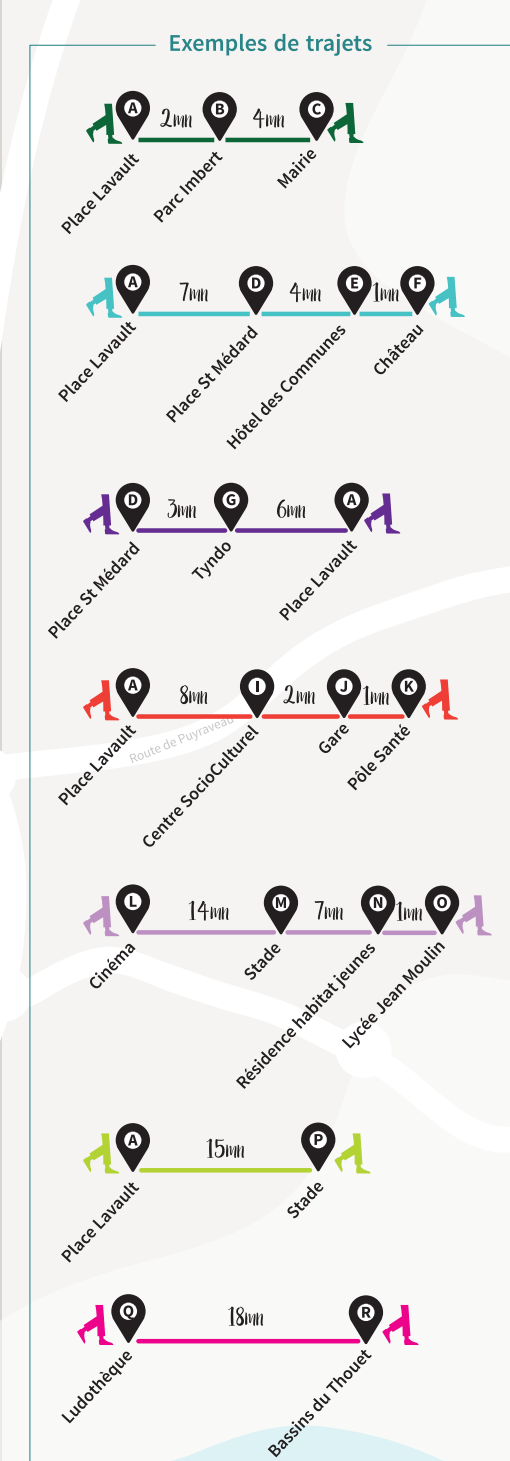

# Vos Trajets Thouars

Les Bassins du Thouet

Ludothèque

Le Thouet

Cinéma

Mairie

Pôle Anne Desrays

Hôtel des Communes

Lycée Jean Moulin

Résidence Habitat Jeunes

Stade

Centre Socioculturel

Gare

Pôle Santé

Quartier des Capucins

Tyndo (école de musique)

## Distances en minutes

- Stade 3mn
- Collège 6mn
- Centre-ville via Plaine des Moulins 15mn

La Communauté de Communes du Thouarsais en partenariat avec la Commune de Thouars a mis en place un plan de marchabilité. Des bornes indiquant la durée en minutes entre les principaux lieux ont été installées le long de ces parcours afin de faciliter vos déplacements.

### Parcours délimités par des bornes