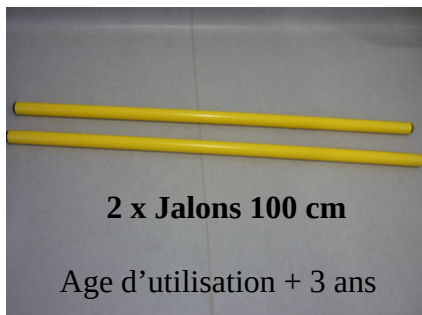

**Préconisation utilisation :  
UNIQUEMENT EN INTÉRIEUR**

**5 Cerceaux 1 x Ø 35 cm / 4 x Ø 50 cm**

Age d'utilisation + 3 ans

**2 x Jalons 100 cm**

Age d'utilisation + 3 ans

**2 x Cônes h = 30 cm**

Age d'utilisation + 3ans