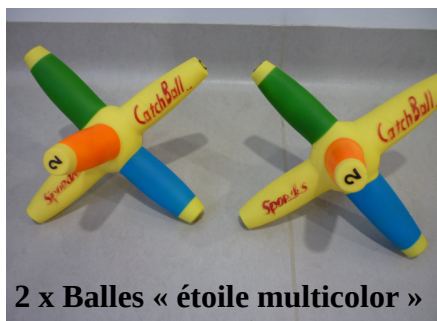

**Préconisation utilisation :  
UNIQUEMENT EN INTÉRIEUR**

**5 Cerceaux 1 x Ø 35 cm / 4 x Ø 50 cm**

Age d'utilisation + 3 ans

**2 x Jalons 100 cm**

Age d'utilisation + 3 ans

**2 x Cônes h = 30 cm**

Age d'utilisation + 3ans

**2 x Balles « étoile multicolor »**

Age d'utilisation + 3 ans

**2 x Balles jaunes à ruban**

Age d'utilisation + 3 ans

**Jeu de lancer**

(4 anneaux jaune / rouge / violet / vert et son socle)  
Age d'utilisation + 3ans

<b>Date d'achat</b>	<b>Fournisseur</b>	<b>référence</b>		<b>Prix TTC</b>
20/07/2015	WESCO	197002	Grand cerceau jaune Ø 50 cm	3,60 euros
20/07/2015	WESCO	197002	Grand cerceau jaune Ø 50 cm	3,60 euros
20/07/2015	WESCO	197002	Grand cerceau jaune Ø 50 cm	3,60 euros
20/07/2015	WESCO	197002	Grand cerceau jaune Ø 50 cm	3,60 euros
20/07/2015	WESCO	196002	Petit cerceau jaune Ø 35 cm	3,00 euros
20/07/2015	WESCO	2540002	Jalon jaune 100 cm	2,30 euros
20/07/2015	WESCO	2540002	Jalon jaune 100 cm	2,30 euros
20/07/2015	WESCO	5009607	Cône jaune (hauteur 30 cm)	5,00 euros
20/07/2015	WESCO	5009607	Cône jaune (hauteur 30 cm)	5,00 euros
20/07/2015	WESCO	223100725	Balle étoile (11,5 cm, plastique souple, multicolor)	11,90 euros
20/07/2015	WESCO	223100725	Balle étoile (11,5 cm, plastique souple, multicolor)	11,90 euros
20/07/2015	WESCO	223146571	Balle jaune à ruban multicolor	5,50 euros
20/07/2015	WESCO	223146571	Balle jaune à ruban multicolor	5,50 euros
20/07/2015	WESCO	223100724	Jeu de lancer softs&support (anneaux jaune, rouge, violet et vert)	28,00 euros
<b>Estimation</b>				<b>94,80 euros</b>