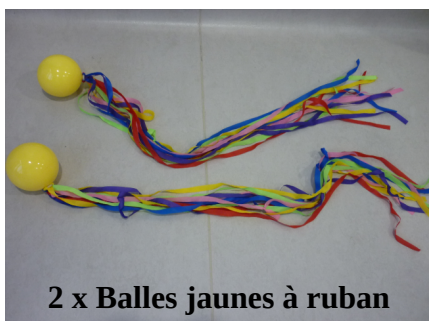

**Préconisation utilisation :  
UNIQUEMENT EN INTÉRIEUR**

**5 Cerceaux 1 x Ø 35 cm / 4 x Ø 50 cm**

Age d'utilisation + 3 ans

**2 x Jalons 100 cm**

Age d'utilisation + 3 ans

**2 x Cônes h = 30 cm**

Age d'utilisation + 3ans

**2 x Balles « étoile multicolor »**

Age d'utilisation + 3 ans

**2 x Balles jaunes à ruban**

Age d'utilisation + 3 ans

**Jeu de lancer**

(4 anneaux jaune / rouge / violet / vert et son socle)  
Age d'utilisation + 3ans