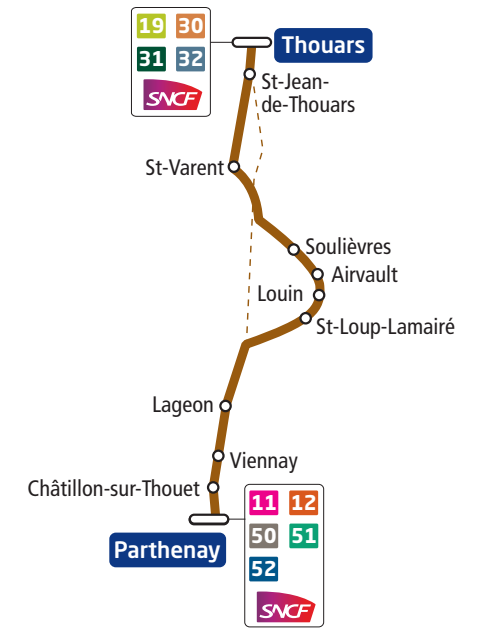

Informations : Les horaires sont prévisionnels et peuvent varier en fonction des conditions de circulation. Veuillez faire signe au conducteur pour solliciter l'arrêt de l'autocar.

Circulation assurée par un véhicule accessible, renseignements et réservation préalable au **0800 71 85 64** (24h en jour ouvrable et la veille de week-end pour le samedi, dimanche, lundi et les jours fériés).

Dates des vacances scolaires Académie de Poitiers (zone A)
Vacances d'été 2017 : du samedi 8 juillet au dimanche 3 septembre 2017
Vacances de la Toussaint : du samedi 21 octobre au dimanche 5 novembre 2017
Vacances de Noël : du samedi 23 décembre 2017 au dimanche 7 janvier 2018
Vacances d'hiver : du samedi 10 février au dimanche 25 février 2018
Vacances de printemps : du samedi 7 avril au dimanche 22 avril 2018
Vacances d'été 2018 : à partir du samedi 7 juillet 2018

Voyagez serein au quotidien avec le RDS !

Trajets **domicile-travail, loisirs, scolarité...**

Profitez au quotidien du premier réseau de transport en commun des Deux-Sèvres.

Tarifs, abonnements, itinéraires, horaires...

Retrouvez toutes les infos utiles pour vous déplacer en Deux-Sèvres sur **mobilite79.fr**