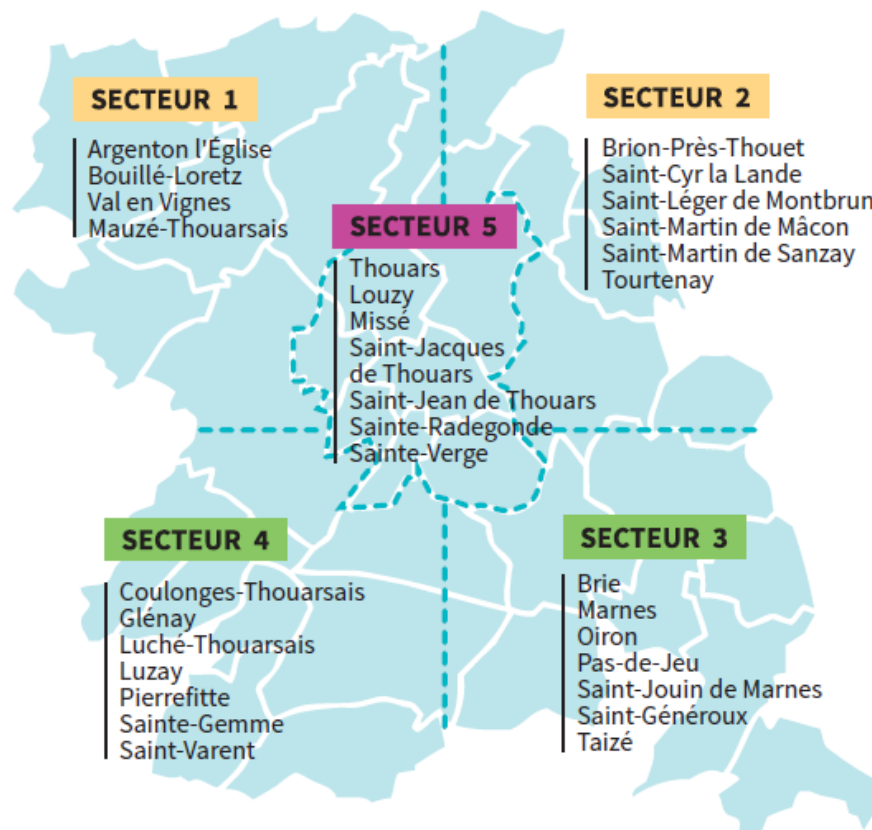

DÉTAIL DES POINTS DE DESSERTE

SUR THOUARS :

- 1- Théâtre
- 2- Place Lavault
- 3- Place du Boël
- 4- Place Saint-Laon
- 5- Place Saint-Médard
- 6- La Vasque
- 7- Carrefour Paul Bert
- 8- Les Capucins
- 9- Conservatoire de Musique
- 10- Médiathèque de Thouars
- 11- Hôtel des Communes
- 12- Résidence Habitat Jeunes
- 13- Hôpital de Thouars
- 14- Pôle Santé Thouars
- 15- Résidence Molière
- 16- Résidence Gambetta
- 17- Cimetière de Féolles
- 18- Club de l'Âge d'Or
- 19- Complexe Sportif de Sainte-Verge
- 20- Gymnase du Château
- 21- Halle des Sports Jean Rostand
- 22- Les Bassins du Thouet
- 23- E. LECLERC
- 24- SUPER U
- 25- ALDI
- 26- LIDL

*personnes à mobilité réduite.

Le COMM'BUS s'adapte à son territoire et vous offre un nouveau service !

Transport
à la demande

Uniquement
sur
réservation

Sur les 33
communes
du territoire

30 points de
desserte
sur Thouars
et St Varent

AU 1^{ER} JANVIER 2017, LE SERVICE "COMM'BUS" S'ÉTEND SUR LES 33 COMMUNES DU TERRITOIRE, AVEC UN PRINCIPE UNIQUE DE TRANSPORT À LA DEMANDE.

LE FONCTIONNEMENT CHANGE !

Plus de circuits pré-établis mais uniquement une prise en charge des utilisateurs à leur domicile pour les déposer sur la zone agglomérée autour de Thouars ou St Varent.

Le service devient accessible sur des plages horaires alternant matin et après-midi en fonction des jours de la semaine et du secteur de prise en charge.

Le marché de Thouars du vendredi reste desservi à minima une fois tous les 15 jours, en alternance avec celui du mardi.