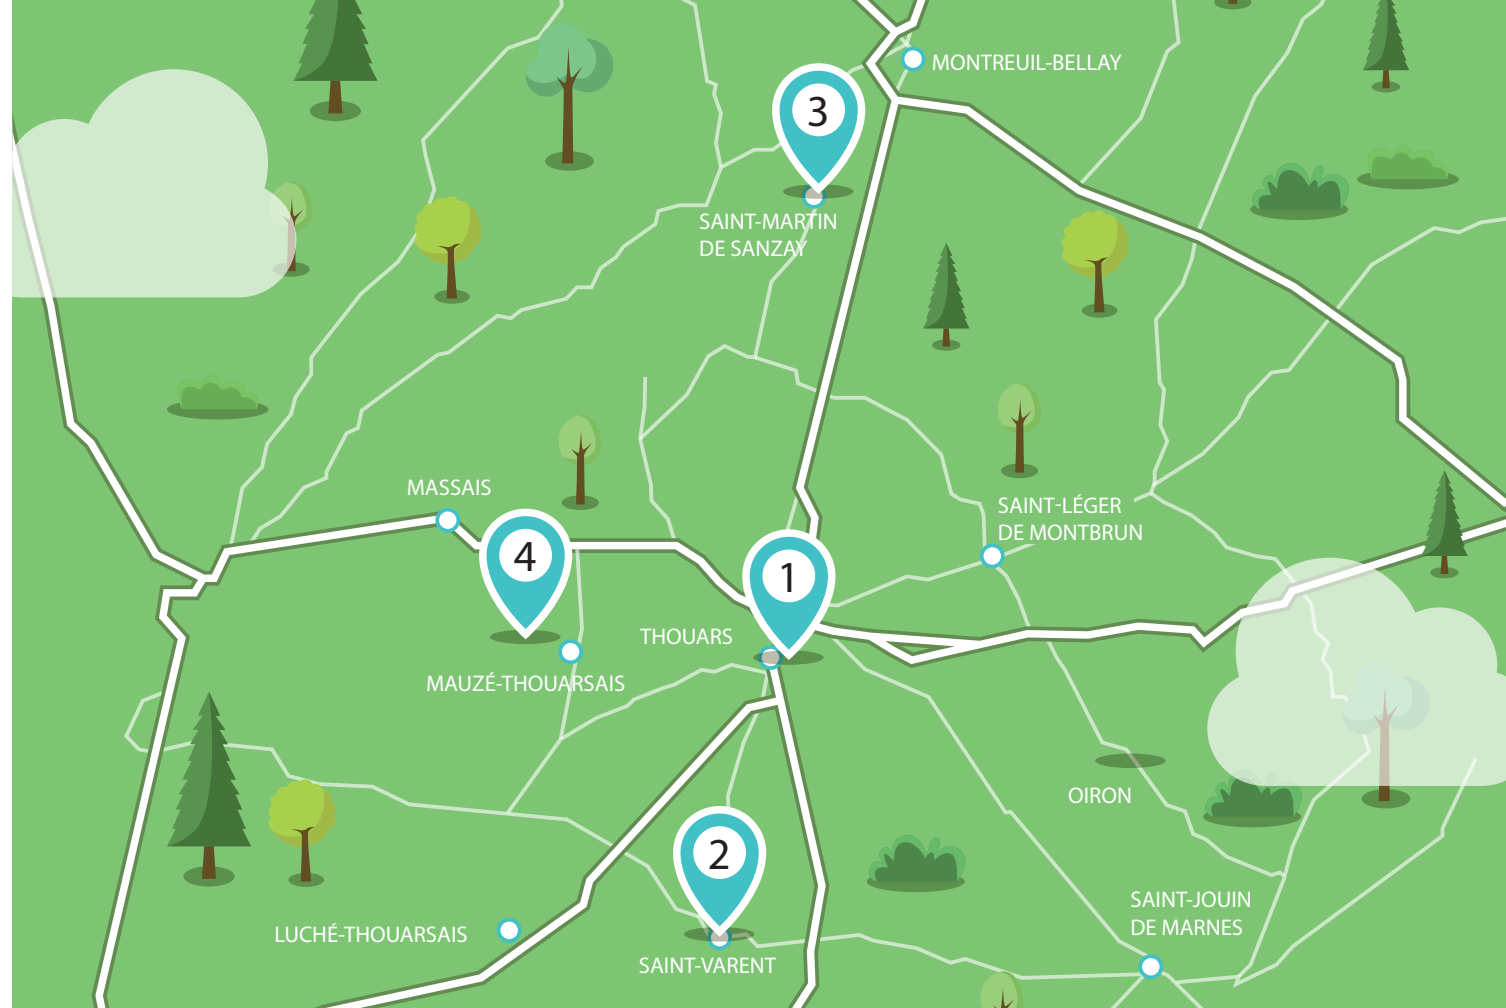

EN THOUARSAIS, TOUS EN T'Vélos

Envie de...

Découvrir le Thouarsais autrement...

Partez à la découverte du Thouet, étape incontournable de la Vélo Francette. Profitez des boucles vélo pour sillonner la plaine thouarsaise, traverser vignes et ponts et découvrir un patrimoine insoupçonné.

Tenter l'expérience « Vélo » pour aller au boulot...

Expérimentez une autre façon de se déplacer au quotidien, pour se rendre au travail, faire des courses...

La Communauté de communes du Thouarsais et ses partenaires vous proposent de louer des vélos ou vélos à assistance électrique avec T'Vélos.

CONDITIONS DE LOCATION

Contactez les loueurs pour connaître les disponibilités des vélos et les horaires d'ouverture.

Complétez et signez le contrat de location auprès du loueur. (justificatif de domicile ou justificatif employeur sur le territoire de la Communauté de Communes du Thouarsais).

Règlement par chèque, carte bancaire ou espèces.

Dépôt d'une caution par chèque (non encaissée) :

▶ 400€ pour un vélo

▶ 1200€ pour un vélo à assistance électrique

**Vous êtes prêts,
en selle avec T'Vélos !**

1 CENTRE SOCIO CULTUREL
DU THOUARSAIS
À THOUARS

Du lundi au jeudi : 9h-12h et 14h-18h

Le vendredi : 9h-12h et 14h-17h

Tél : 05 49 66 76 40

2 AU PANIER SAINT-VARENTAIS
À SAINT-VARENT

Ouvert du mardi au dimanche matin

Tél : 05 49 96 31 49

3 EPICERIE LA TIENDITA
SAINT-MARTIN-DE-SANZAY

lundi : Fermé

mardi au vendredi : 09h-13h et 16h-19h30

samedi et dimanche : 09h-13h

Tél. : 09 88 02 46 79

4 COOP
À MAUZÉ-THOUARSAIS

Ouvert du mardi au vendredi

de 9h15 à 12h45 et de 15h à 19h

Ouvert samedi et dimanche de 9h à 12h30.

Tél. : 05 49 96 64 43

OÙ LOUER UN T'Vélos ?

**Avant toute location,
contactez les loueurs
pour réserver votre vélo.**